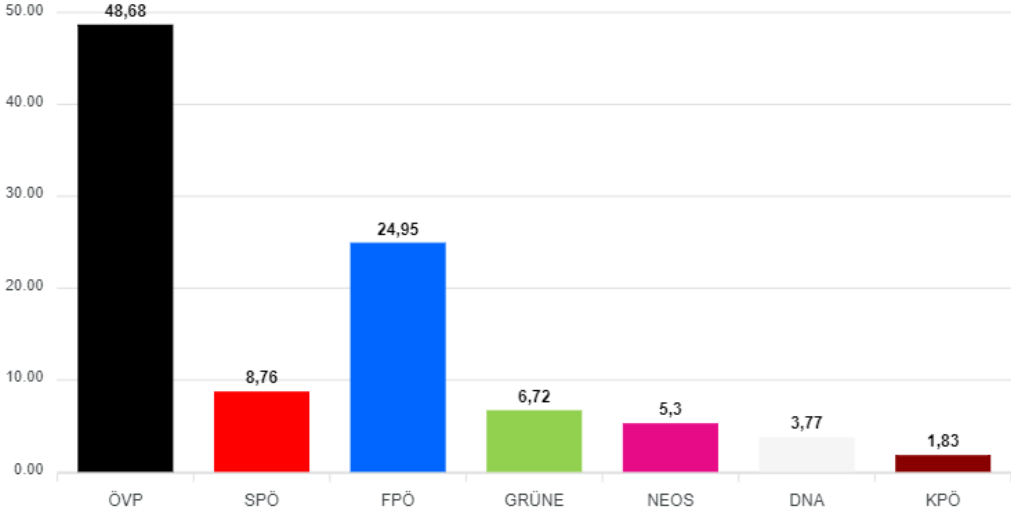

Auswertung Sprengelergebnisse

Sprengel	Wahl- berechtigte	Stimmen abgegeben	Stimmen ungültig	Stimmen gültig	Wahl- beteiligung	ÖVP	SPÖ	FPÖ	GRÜNE	NEOS	DNA	KPÖ
						Stimmen	Stimmen	Stimmen	Stimmen	Stimmen	Stimmen	Stimmen
						%	%	%	%	%	%	%
1 Wahlsprengel 1	585	408	8	400	69,74%	197	36	89	32	27	15	4
						49,25%	9,00%	22,25%	8,00%	6,75%	3,75%	1,00%
2 Wahlsprengel 2	428	293	13	280	68,46%	115	38	80	18	13	7	9
						41,07%	13,57%	28,57%	6,43%	4,64%	2,50%	3,21%
3 Wahlsprengel 3	486	316	14	302	65,02%	166	12	76	16	12	15	5
						54,97%	3,97%	25,17%	5,30%	3,97%	4,97%	1,66%

Auswertung Sprengelergebnisse

Parteiergebnisse (Prozent)

Parteiergebnisse (Stimmen)

Wahlbeteiligung