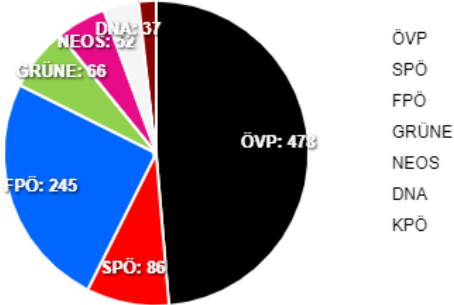

Auswertung Sprengelergebnisse

Sprengel	Wahl- berechtigte	Stimmen abgegeben	Stimmen ungültig	Stimmen gültig	Wahl- beteiligung	ÖVP	SPÖ	FPÖ	GRÜNE	NEOS	DNA	KPÖ
						Stimmen	Stimmen	Stimmen	Stimmen	Stimmen	Stimmen	Stimmen
						%	%	%	%	%	%	%
1 Wahlsprengel 1	585	408	8	400	69,74%	197	36	89	32	27	15	4
						49,25%	9,00%	22,25%	8,00%	6,75%	3,75%	1,00%
2 Wahlsprengel 2	428	293	13	280	68,46%	115	38	80	18	13	7	9
						41,07%	13,57%	28,57%	6,43%	4,64%	2,50%	3,21%
3 Wahlsprengel 3	486	316	14	302	65,02%	166	12	76	16	12	15	5
						54,97%	3,97%	25,17%	5,30%	3,97%	4,97%	1,66%

Auswertung Sprengelergebnisse

Parteiergebnisse (Prozent)

Parteiergebnisse (Stimmen)

Wahlbeteiligung